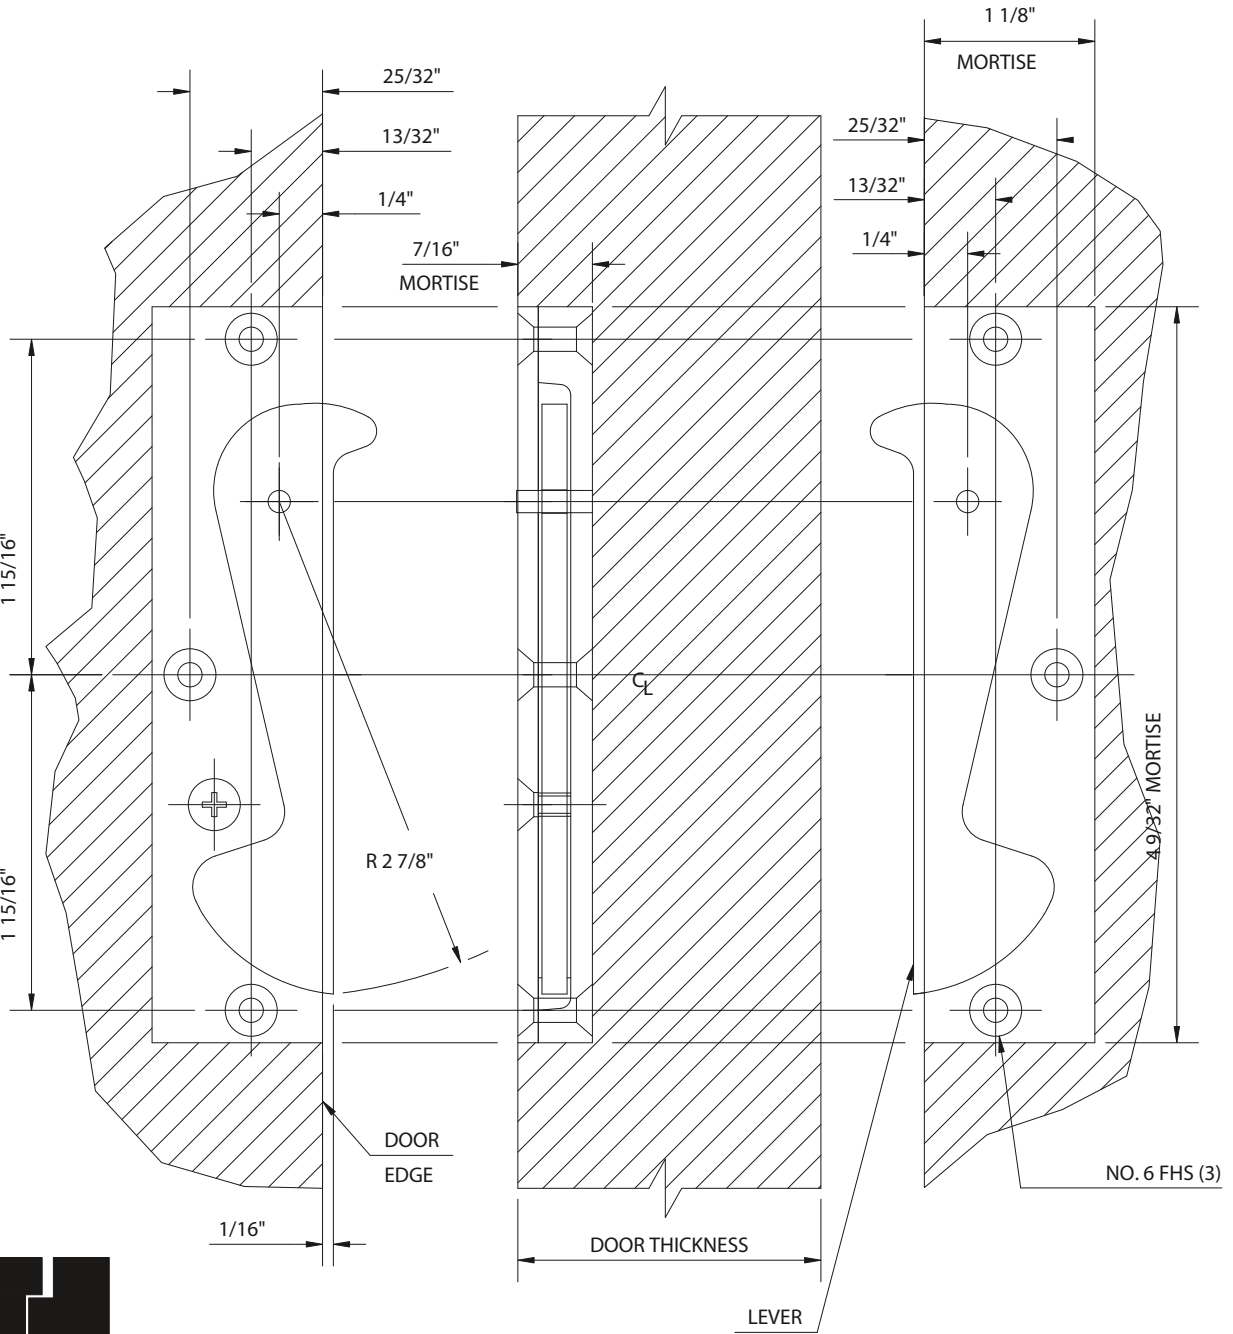

TEMPLATE

22N EDGE PULL

Template No. T -22N

J:\TEMPLATE\T-22N

1 15/16"

1 15/16"

HAGER®

-22N

Template No. T -22N